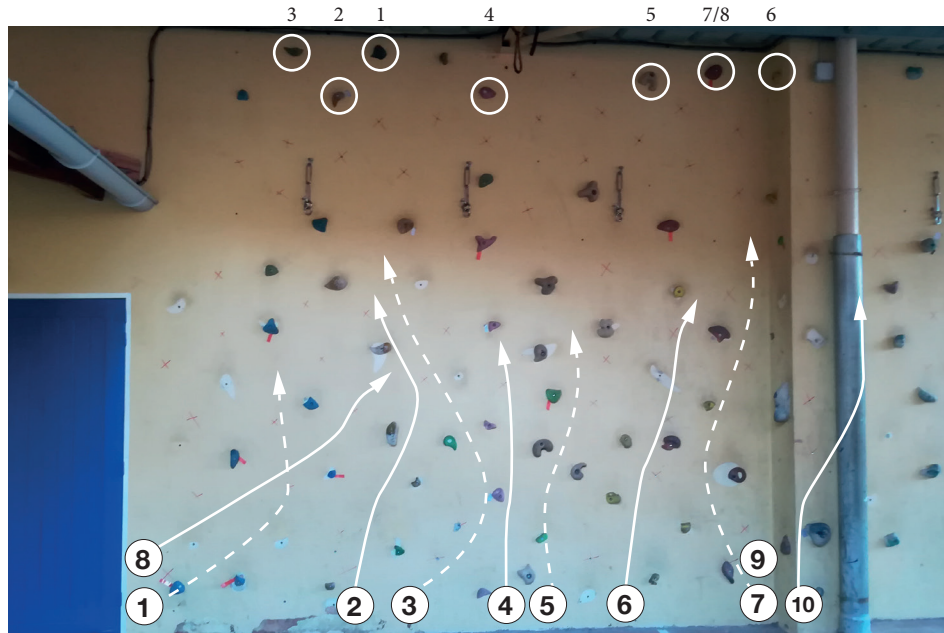

La Cheminée Bleue

Zones de Bloc

Secteur Gauche

1.	L'oubli	Bleu	4b
2.	Sagliss'	Jaune marbré	4a
3.	Saut de biche	Vert	5c
4.	La tige	Rose	5a
5.	Bras Patate	Grise	3c
6.	Balance	Jaune	4c
7.	Fastoche	Rouge	4a
8.	Traversée	Étiquettes oranges	5b
9.	Traversée	à venir	--
10.	Maki Maki	Bleu marbré	5a

Secteur Droite

11.	Insaisissable	Bleu marbré	4a
12.	Bras Rouge	Rouge	3c
13.	Bon débarras	Vert	4b
14.	Lotus Rouge	Jaune/noir	4c
15.	Mini-croissant	Bleu	4c
16.	T'es quitte ici	Vert Fluo	??
17.	Fleurs Jaunes	Jaune	4a
18.	Vise Vers ça	Bleu vert marbré	4a
19.	Relativité restreinte	Bleu	4b
20.	Traversée	à venir	--
21.	Traversée	à venir	--