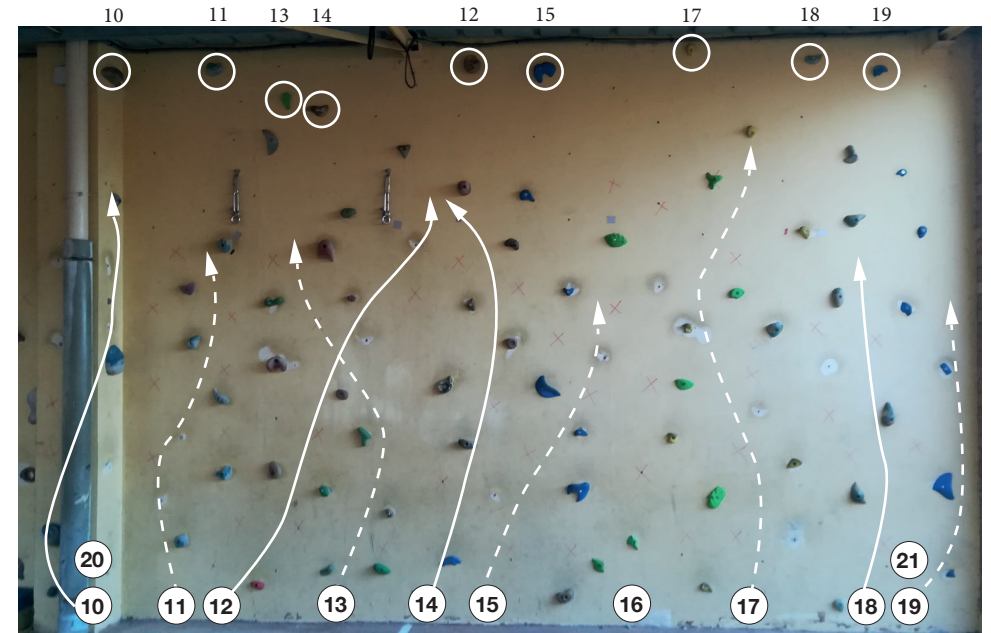

La Cheminée Bleue

Zones de Bloc

Secteur Gauche

1.	L'oubli	Bleu	4b
2.	Sagliss'	Jaune marbré	4a
3.	Saut de biche	Vert	5c
4.	La tige	Rose	5a
5.	Bras Patate	Grise	3c
6.	Balance	Jaune	4c
7.	Fastoche	Rouge	4a
8.	Traversée	Étiquettes oranges	5b
9.	Traversée	à venir	--
10.	Maki Maki	Bleu marbré	5a

Secteur Droite

11.	Insaisissable	Bleu marbré	4a
12.	Bras Rouge	Rouge	3c
13.	Bon débarras	Vert	4b
14.	Lotus Rouge	Jaune/noir	4c
15.	Mini-croissant	Bleu	4c
16.	T'es quitte ici	Vert Fluo	??
17.	Fleurs Jaunes	Jaune	4a
18.	Vise Vers ça	Bleu vert marbré	4a
19.	Relativité restreinte	Bleu	4b
20.	Traversée	à venir	--
21.	Traversée	à venir	--